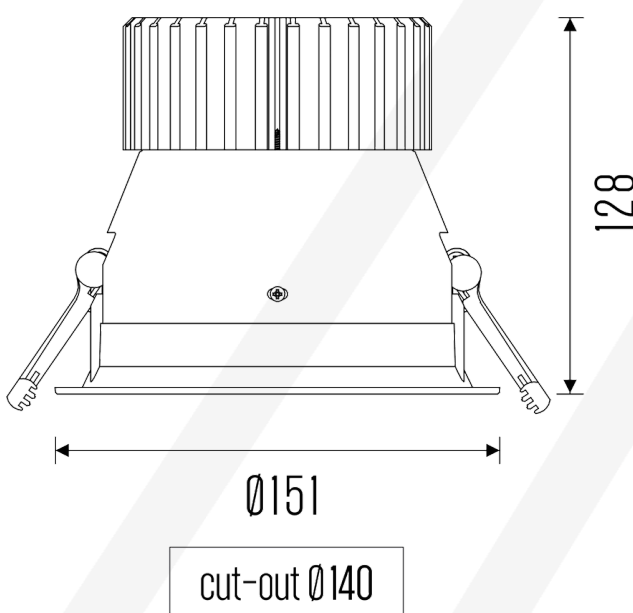

Artikelgroep	2221	Driver	Externe driver
CRI	CRI >80; CRI > 90	Elektrische klasse	II
Kleurtolerantie	3 SDCM	UGR	UGR <23
Opgenomen vermogen *	11 - 45 W	Gewicht	1,1 kg
Lichtstroom *	1000 - 4000 lm	Omgevingstemperatuur	0°C .. +35°C
Systeem efficiëntie *	57 - 129 lm/W	LED levensduur	>50.000h/L90B50
Optiek	Aluminium facet reflector	Energie label LED*	D, E, F, G
LED afscherming	Glas	Garantie	5 jaar
Kleur behuizing	Wit, grijs, zwart	Dimbaar	Optioneel