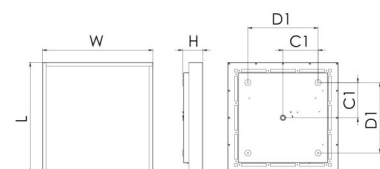

SB-Qo

SB-Q opbouwarmatuur, vierkant, directe en indirecte lichtuitstraling, IP20, 26W/830 3653lm 142lm/W
75.000h/L90B50, opaal diffuser, RAL9003 wit, 450x450x92mm

| Artikelnummer	SB03-00004-23
| Product	SB-Qo/450/26w/830/OP/23
| CCT	3000K
| CRI	CRI >80
| Kleurtolerantie	3 SDCM
| Opgenomen vermogen	25,8 W
| Lichtstroom	3.653 lm
| Systeem efficiëntie	142 lm/W
| Optiek	opaal PMMA diffuser, UGR<22

| Driver	interne driver
| Type aansluiting	push-in terminal 3x2x2.5mm²
| Elektrische klasse	I

| Montage	opbouw
| Kleur behuizing	RAL9003 wit
| Afmetingen	450x450x82mm
| Gewicht	4,9 kg
| IP waarde	IP20
| IK waarde	IK02
| Omgevingstemperatuur	0°C .. +35°C

| LED levensduur	75.000h/L90B50
| Driver levensduur	50.000h
| Energie label LED	D
| Certificaten van toepassing	CE, RoHS
| Garantie	60 maanden

W (mm)	L (mm)	H (mm)	C1 (mm)	D1 (mm)
300	300	90	78	156
450	450	82	143	286
600	600	82	208	416
900	900	82	358	716