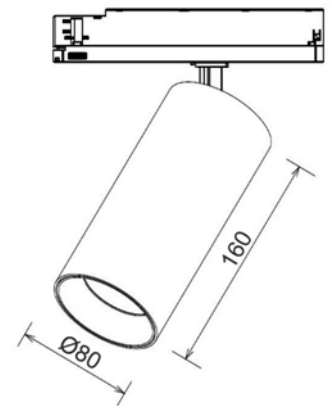

Artikelnummer	3210
Product	TC-L
Uitstralingshoek	12°, 24°, 36°, 60°
CCT	2700K - 4000K
CRI	CRI >80; CRI > 90
Kleurtolerantie	2 - 3 SDCM
Opgenomen vermogen *	11 W - 35 W
Lichtstroom *	max. 3700 lm
Systeem efficiëntie *	max. 120 lm/W
Optiek	PMMA lens
LED afscherming	PMMA
Driver	in-track driver voor 3-fase rail
Type aansluiting	3-fase adapter
Elektrische klasse *	I
Montage	rail
Kantelbaar	(x) +/- 350°, (y) 90°
Kleur behuizing	wit, grijs, zwart
Afmetingen	Ø80x160x140mm
Gewicht	0,7 kg
IP waarde	IP20
IK waarde	IK04
Omgevingstemperatuur	0°C .. +35°C
LED levensduur *	>50.000h/L90B50
Driver levensduur *	>50.000h
Energie label *	A++
Certificaten van toepassing	CE, RoHS
Garantie	60 maanden
Opties	DALI driver, Casambi BlueTooth driver Master Connect driver

LIXERO

TC-L	LED	Vermogen [W]	Output [lm]	Efficiëntie [lm/W]	LED levensduur	Lens	Energie label	Gewicht [kg]	Afmetingen [mm]
3210-00011	927	27,5	2.450	89	50.000h/L90B50	36°	A+	0,7	Ø80x160x140
3210-00035	930	27,5	2.543	93	50.000h/L90B50	36°	A+	0,7	Ø80x160x140
3210-00059	930 PW	27,4	2.914	107	50.000h/L90B50	36°	A++	0,7	Ø80x160x140
3210-00083	930 PC	27,5	2.654	97	50.000h/L90B50	36°	A+	0,7	Ø80x160x140
3210-00107	940 PW	27,5	2.745	100	50.000h/L90B50	36°	A+	0,7	Ø80x160x140
3210-00051	930 PW	36,1	3.638	101	50.000h/L90B50	36°	A+	0,7	Ø80x160x140
3210-00055	930 PW	31,7	3.282	103	50.000h/L90B50	36°	A+	0,7	Ø80x160x140
3210-00059	930 PW	27,4	2.914	107	50.000h/L90B50	36°	A++	0,7	Ø80x160x140
3210-00063	930 PW	23,2	2.535	109	50.000h/L90B50	36°	A++	0,7	Ø80x160x140
3210-00067	930 PW	19,1	2.143	112	50.000h/L90B50	36°	A++	0,7	Ø80x160x140
3210-00071	930 PW	13,1	1.530	117	50.000h/L90B50	36°	A++	0,7	Ø80x160x140
3210-00057	930 PW	27,4	2.769	101	50.000h/L90B50	12°	A+	0,7	Ø80x160x140
3210-00058	930 PW	27,4	2.987	109	50.000h/L90B50	24°	A++	0,7	Ø80x160x140
3210-00059	930 PW	27,4	2.914	107	50.000h/L90B50	36°	A++	0,7	Ø80x160x140
3210-00060	930 PW	27,4	2.587	95	50.000h/L90B50	60°	A+	0,7	Ø80x160x140