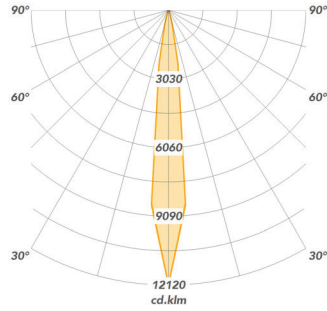

LS12 (OR01-00011)