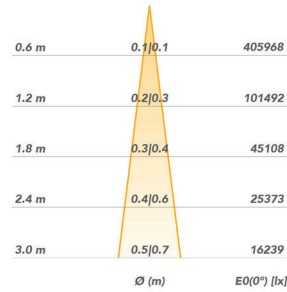

LS12 (OR01-00011)