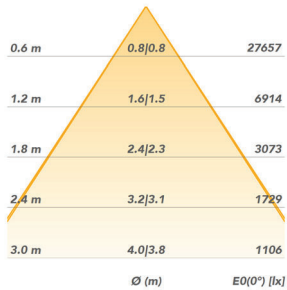

LS60 (OR01-00032)