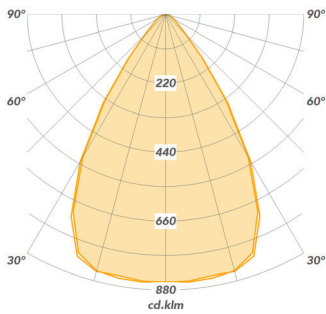

LS60 (OR01-00032)