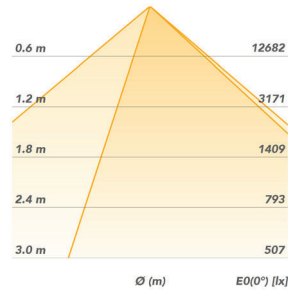

LSA1 (OR01-00046)