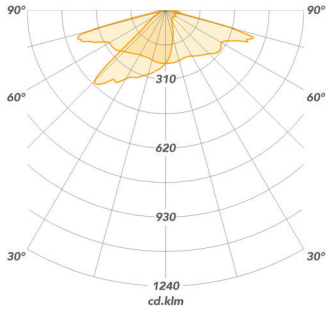

LSM1 (OR01-00004)