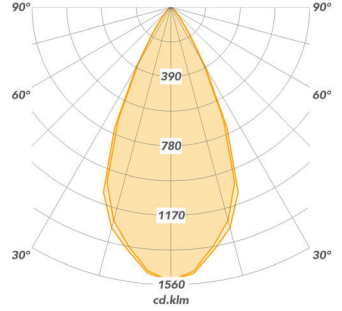

LS45 (OR01-00025)