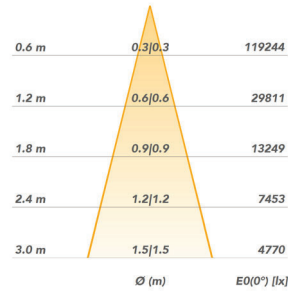

LS30 (OR01-00018)