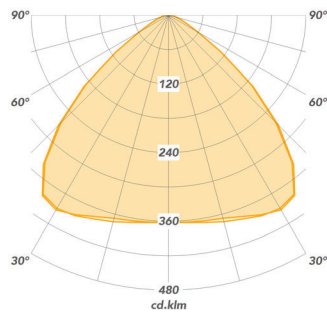

LIXERO

| OR | LED | P(W) | Output (lm) | Eff (lm/W) | Optiek | Gewicht(kg) | Energielabel | Afmetingen(mm) |
|------------|-----|------|-------------|------------|--------|-------------|--------------|----------------|
| OR01-00043 | 740 | 34 | 4.319 | 127 | LSA1 | 2,80 | A++ | 338x280x60 |
| OR01-00044 | 740 | 53 | 6.036 | 114 | LSA1 | 2,80 | A++ | 338x280x60 |
| OR01-00045 | 740 | 79 | 8.712 | 111 | LSA1 | 5,00 | A++ | 444x353x66 |
| OR01-00046 | 740 | 106 | 12.072 | 114 | LSA1 | 5,00 | A++ | 444x353x66 |
| OR01-00047 | 740 | 132 | 15.090 | 115 | LSA1 | 7,60 | A++ | 515x420x87 |
| OR01-00048 | 740 | 159 | 18.108 | 114 | LSA1 | 7,60 | A++ | 515x420x87 |
| OR01-00049 | 740 | 212 | 24.144 | 114 | LSA1 | 7,60 | A++ | 515x420x87 |
| OR01-00004 | 740 | 106 | 11.933 | 113 | LSM1 | 5,00 | A++ | 444x353x66 |
| OR01-00011 | 740 | 106 | 12.071 | 114 | LS12 | 5,00 | A++ | 444x353x66 |
| OR01-00018 | 740 | 106 | 11.656 | 111 | LS30 | 5,00 | A++ | 444x353x66 |
| OR01-00025 | 740 | 106 | 11.517 | 109 | LS45 | 5,00 | A++ | 444x353x66 |
| OR01-00032 | 740 | 106 | 11.656 | 110 | LS60 | 5,00 | A++ | 444x353x66 |
| OR01-00039 | 740 | 106 | 12.072 | 114 | LS90 | 5,00 | A++ | 444x353x66 |
| OR01-00046 | 740 | 106 | 12.072 | 114 | LSA1 | 5,00 | A++ | 444x353x66 |
| OR01-00053 | 740 | 106 | 12.072 | 114 | LSA2 | 5,00 | A++ | 444x353x66 |

LSM1 (OR01-00004)

LS12 (OR01-00011)

LS30 (OR01-00018)

LS45 (OR01-00025)

LS60 (OR01-00032)

LS90 (OR01-00039)

LSA1 (OR01-00046)

LSA2 (OR01-00053)