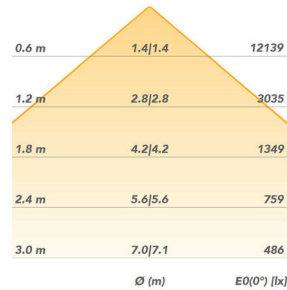

LS90 (OR01-00039)