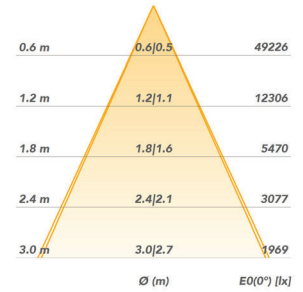

LS45 (OR01-00025)