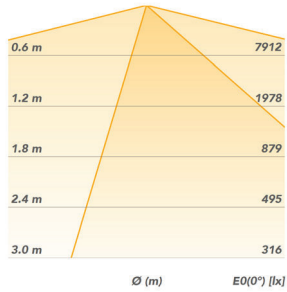

LSM1 (OR01-00004)