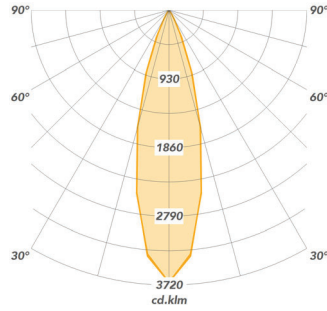

LS30 (OR01-00018)