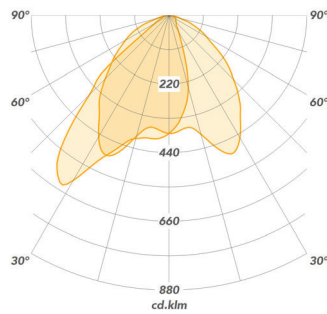

LIXERO

| OR | LED | P(W) | Output (lm) | Eff (lm/W) | Optiek | Gewicht(kg) | Energielabel | Afmetingen(mm) |
|------------|-----|------|-------------|------------|--------|-------------|--------------|----------------|
| OR01-00043 | 740 | 34 | 4.319 | 127 | LSA1 | 2,80 | A++ | 338x280x60 |
| OR01-00044 | 740 | 53 | 6.036 | 114 | LSA1 | 2,80 | A++ | 338x280x60 |
| OR01-00045 | 740 | 79 | 8.712 | 111 | LSA1 | 5,00 | A++ | 444x353x66 |
| OR01-00046 | 740 | 106 | 12.072 | 114 | LSA1 | 5,00 | A++ | 444x353x66 |
| OR01-00047 | 740 | 132 | 15.090 | 115 | LSA1 | 7,60 | A++ | 515x420x87 |
| OR01-00048 | 740 | 159 | 18.108 | 114 | LSA1 | 7,60 | A++ | 515x420x87 |
| OR01-00049 | 740 | 212 | 24.144 | 114 | LSA1 | 7,60 | A++ | 515x420x87 |
| OR01-00004 | 740 | 106 | 11.933 | 113 | LSM1 | 5,00 | A++ | 444x353x66 |
| OR01-00011 | 740 | 106 | 12.071 | 114 | LS12 | 5,00 | A++ | 444x353x66 |
| OR01-00018 | 740 | 106 | 11.656 | 111 | LS30 | 5,00 | A++ | 444x353x66 |
| OR01-00025 | 740 | 106 | 11.517 | 109 | LS45 | 5,00 | A++ | 444x353x66 |
| OR01-00032 | 740 | 106 | 11.656 | 110 | LS60 | 5,00 | A++ | 444x353x66 |
| OR01-00039 | 740 | 106 | 12.072 | 114 | LS90 | 5,00 | A++ | 444x353x66 |
| OR01-00046 | 740 | 106 | 12.072 | 114 | LSA1 | 5,00 | A++ | 444x353x66 |
| OR01-00053 | 740 | 106 | 12.072 | 114 | LSA2 | 5,00 | A++ | 444x353x66 |

LSM1 (OR01-00004)

LS12 (OR01-00011)

LS30 (OR01-00018)

LS45 (OR01-00025)

LS60 (OR01-00032)

LS90 (OR01-00039)

LSA1 (OR01-00046)

LSA2 (OR01-00053)