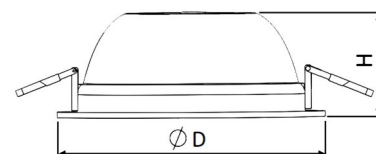

## DC-L

Ronde, inbouw downlight Ø235mm met externe driver, standaard met witte, grijze of zwarte behuizing van aluminium. Leverbaar met lichtkleuren van 3000K en 4000K, CRI80. Met opaal afdekking.

Artikelnummer	<b>DC01</b>
Product	DC-L
Uitstralingshoek	120°
CCT	3000K, 4000K
CRI	CRI >80
Kleurtolerantie	3 SDCM
Opgenomen vermogen *	12 W - 24 W
Lichtstroom *	max. 2600 lm
Systeem efficiëntie *	max. 116 lm/W
Diffuser	Opaal PMMA
UGR	UGR<22
Driver	externe driver
Type aansluiting	Push-in terminal 2x1.5mm <sup>2</sup>
Elektrische klasse *	II
Montage	inbouw
Kleur behuizing	wit, grijs, zwart
Afmetingen	Ø235x90mm
Zaagmaat	Ø220mm
Gewicht	0,9 kg
IP waarde	IP44
IK waarde	IK04
Omgevingstemperatuur	0°C .. +35°C
LED levensduur *	50.000h/L90B50
Driver levensduur *	50.000h
Energie label *	A++
Certificaten van toepassing	CE, RoHS
Garantie	60 maanden
Opties	Wieland connector DALI driver Noodstroom unit 3h

D (mm)	Z (mm)	h (mm)
Ø235	Ø220	90

\* De waarde is afhankelijk van de gekozen samenstelling en instelling van het product

Alle nominale waarden bij omgevingstemperatuur van 25°C.  
Elektrische en fotometrische waarden hebben een tolerantie van 10%.

# LIXERO

DC-L	LED	Vermogen [W]	Output [lm]	Efficiëntie [lm/W]	LED levensduur	Diffuser	Energie label	Gewicht [kg]	Afmetingen [mm]
DC01-00003	830	23,1	2.458	107	50.000h/L90B50	Opaal	A++	0,9	Ø235x90
DC01-00006	840	23,1	2.575	112	50.000h/L90B50	Opaal	A++	0,9	Ø235x90
DC01-00001	830	11,8	1.261	107	50.000h/L90B50	Opaal	A++	0,9	Ø235x90
DC01-00002	830	16,0	1.774	111	50.000h/L90B50	Opaal	A++	0,9	Ø235x90
DC01-00003	830	23,1	2.458	107	50.000h/L90B50	Opaal	A++	0,9	Ø235x90