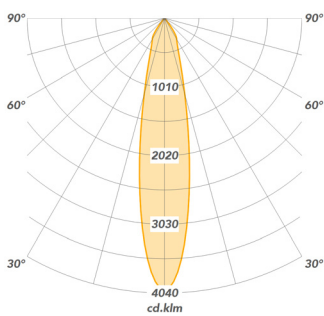

*De waarde is afhankelijk van de gekozen samenstelling en instelling van het product

** Specificaties kunnen zonder voorafgaande kennisgeving worden gewijzigd

LIXERO

PS-M	LED	P(W)	Output (lm)	Eff (lm/W)	Reflector	Energielabel
4410-00002	927	18	2.119	119	36°	A++
4410-00008	930	18	2.258	127	36°	A++
4410-00014	940	18	2.371	133	36°	A++
4410-00032	Gold	18	2.101	118	36°	A++
4410-00026	Gold+	18	1.430	80	36°	A+
4410-00038	Meat+	18	1.377	77	36°	A+
4410-00020	Fresh Meat	18	1.374	77	36°	A+
4410-00050	Special Meat	18	1.233	65	36°	A
4410-00014	930	18	2.258	127	36°	A++
4410-00017	930	13	1.596	130	36°	A++
4410-00007	930	18	2.258	127	21°	A++
4410-00008	930	18	2.258	127	36°	A++
4410-00009	930	18	2.258	127	60°	A++

Algemeen:	Geschikt voor binnen gebruik Behuizing van staal 5 jaar garantie
Kleur behuizing:	Structuur Wit ral 9016 Structuur Grijs ral 9006 Structuur Zwart ral 9005
Energielabel *:	A++
Lichtkleur:	Warm wit Wit Koud wit Speciale kleuren
Kleurweergave:	CRI >80* CRI >90*
Kleur tolerantie:	3 SDCM
LED levensduur:	>60.000h (L70 F10)
Uitstralingshoek:	21°, 36°, 60°
Afmeting:	Ø220 x 207mm
IP waarde:	IP20
Gewicht:	1,90kg
Opties:	DALI dimbaar Behuizing in RAL kleur

21° (4400-00016)

36° (4400-00017)

60° (4400-00018)