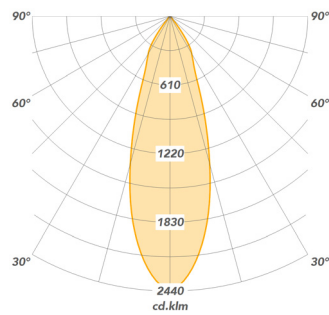

36° (4410-00014)