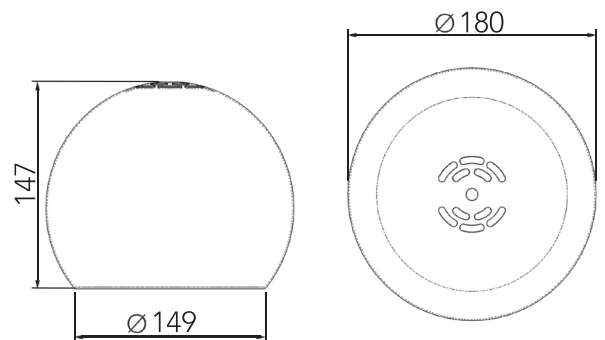

PS-M

Retro 3/4 bol in een modern jasje, met modulair LED systeem tot 19W. Gependeld aan 3~fasen rail of aan plafonddoos. Ideaal voor winkel, galerijen, musea en showrooms.

Algemeen:	Geschikt voor binnen gebruik Behuizing van staal 5 jaar garantie
Kleur behuizing:	Structuur Wit ral 9016 Structuur Grijs ral 9006 Structuur Zwart ral 9005
Energielabel *:	A++
Lichtkleur:	Warm wit Wit Koud wit Speciale kleuren
Kleurweergave:	CRI >80* CRI >90*
Kleur tolerantie:	3 SDCM
LED levensduur:	>60.000h (L70 F10)
Uitstralingshoek:	21°, 36°, 60°
Afmeting:	Ø180 x 169mm
IP waarde:	IP20
Gewicht:	1,80kg
Opties:	DALI dimbaar Behuizing in RAL kleur

*De waarde is afhankelijk van de gekozen samenstelling en instelling van het product

** Specificaties kunnen zonder voorafgaande kennisgeving worden gewijzigd