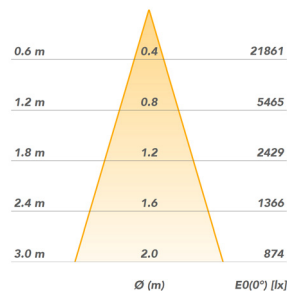

*De waarde is afhankelijk van de gekozen samenstelling en instelling van het product

** Specificaties kunnen zonder voorafgaande kennisgeving worden gewijzigd

PS-L	LED	P(W)	Output (lm)	Eff (lm/W)	Reflector	Energielabel
4400-00005	927	26	2.925	116	36°	A++
4400-00017	930	26	3.116	123	36°	A++
4400-00029	940	26	3.273	129	36°	A++
4400-00065	Gold	26	2.899	115	36°	A++
4400-00053	Gold+	26	1.973	78	36°	A+
4400-00077	Meat+	26	1.900	75	36°	A
4400-00041	Fresh Meat	26	1.896	75	36°	A
4400-00101	Special Meat	26	1.674	64	36°	A
4400-00014	930	34	3.946	120	36°	A++
4400-00017	930	26	3.116	123	36°	A++
4400-00020	930	18	2.258	127	36°	A++
4400-00023	930	13	1.596	130	36°	A++
4400-00013	930	26	3.116	123	21°	A++
4400-00014	930	26	3.116	123	36°	A++
4400-00015	930	26	3.116	123	60°	A++

21° (4400-00016)

36° (4400-00017)

60° (4400-00018)