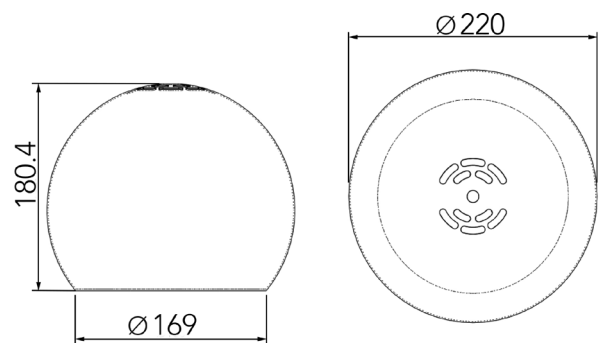

PS-L

Retro 3/4 bol in een modern jasje, met modulair LED systeem tot 34W. Gependeld aan 3~fasen rail of aan plafonddoos. Ideaal voor winkels, galerijen, musea en showrooms.

Algemeen:	Geschikt voor binnen gebruik Behuizing van staal 5 jaar garantie
Kleur behuizing:	Structuur Wit ral 9016 Structuur Grijs ral 9006 Structuur Zwart ral 9005
Energielabel *:	A++
Lichtkleur:	Warm wit Wit Koud wit Speciale kleuren
Kleurweergave:	CRI >80* CRI >90*
Kleur tolerantie:	3 SDCM
LED levensduur:	>60.000h (L70 F10)
Uitstralingshoek:	21°, 36°, 60°
Afmeting:	Ø220 x 207mm
IP waarde:	IP20
Gewicht:	1,90kg
Opties:	DALI dimbaar Behuizing in RAL kleur

*De waarde is afhankelijk van de gekozen samenstelling en instelling van het product

** Specificaties kunnen zonder voorafgaande kennisgeving worden gewijzigd