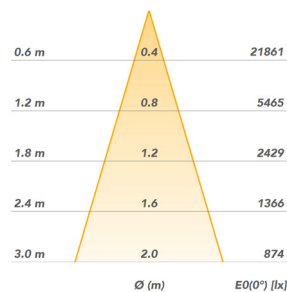

36° (4410-00014)