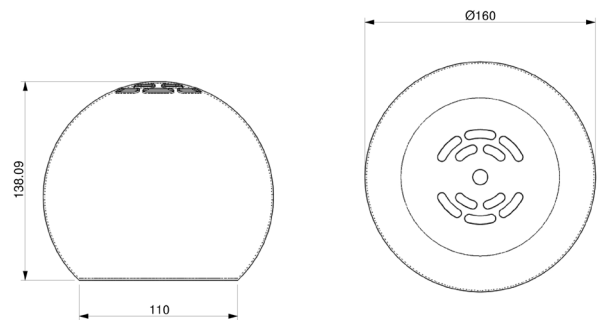

PS-S

Retro 3/4 bol in een modern jasje, met modulair LED systeem tot 19W. Gependeld aan 3~fasen rail of aan plafonddoos. Ideaal voor winkel, galerijen, musea en showrooms.

Algemeen:	Geschikt voor binnen gebruik Behuizing van staal 5 jaar garantie
Kleur behuizing:	Structuur Wit ral 9016 Structuur Grijs ral 9006 Structuur Zwart ral 9005
Energielabel *:	A++
Lichtkleur:	Warm wit Wit Koud wit
Kleurweergave:	CRI >80* CRI >90*
Kleur tolerantie:	3 SDCM
LED levensduur:	>60.000h (L70 F10)
Uitstralingshoek:	13°, 22°, 44°
Afmeting:	Ø160 x 160mm
IP waarde:	IP20
Gewicht:	1,50kg
Opties:	DALI dimbaar Behuizing in RAL kleur

*De waarde is afhankelijk van de gekozen samenstelling en instelling van het product

** Specificaties kunnen zonder voorafgaande kennisgeving worden gewijzigd