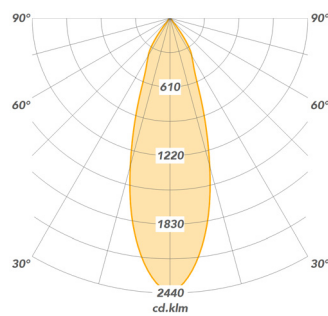

*De waarde is afhankelijk van de gekozen samenstelling en instelling van het product

** Specificaties kunnen zonder voorafgaande kennisgeving worden gewijzigd

PS-L	LED	P(W)	Output (lm)	Eff (lm/W)	Reflector	Energielabel
4400-00005	927	26	2.925	116	36°	A++
4400-00017	930	26	3.116	123	36°	A++
4400-00029	940	26	3.273	129	36°	A++
4400-00065	Gold	26	2.899	115	36°	A++
4400-00053	Gold+	26	1.973	78	36°	A+
4400-00077	Meat+	26	1.900	75	36°	A
4400-00041	Fresh Meat	26	1.896	75	36°	A
4400-00101	Special Meat	26	1.674	64	36°	A
4400-00014	930	34	3.946	120	36°	A++
4400-00017	930	26	3.116	123	36°	A++
4400-00020	930	18	2.258	127	36°	A++
4400-00023	930	13	1.596	130	36°	A++
4400-00013	930	26	3.116	123	21°	A++
4400-00014	930	26	3.116	123	36°	A++
4400-00015	930	26	3.116	123	60°	A++

21° (4400-00016)

36° (4400-00017)

60° (4400-00018)