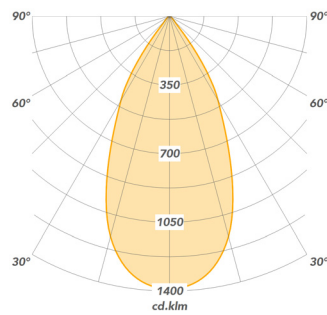

60° (4410-00015)