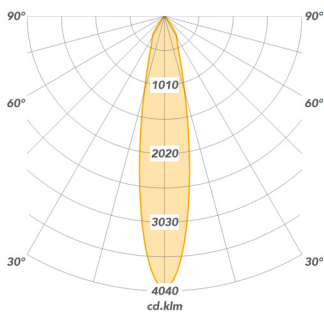

LIXERO

PS-M	LED	P(W)	Output (lm)	Eff (lm/W)	Reflector	Energielabel
4410-00002	927	18	2.119	119	36°	A++
4410-00008	930	18	2.258	127	36°	A++
4410-00014	940	18	2.371	133	36°	A++
4410-00032	Gold	18	2.101	118	36°	A++
4410-00026	Gold+	18	1.430	80	36°	A+
4410-00038	Meat+	18	1.377	77	36°	A+
4410-00020	Fresh Meat	18	1.374	77	36°	A+
4410-00050	Special Meat	18	1.233	65	36°	A
4410-00014	930	18	2.258	127	36°	A++
4410-00017	930	13	1.596	130	36°	A++
4410-00007	930	18	2.258	127	21°	A++
4410-00008	930	18	2.258	127	36°	A++
4410-00009	930	18	2.258	127	60°	A++

21° (4410-00013)