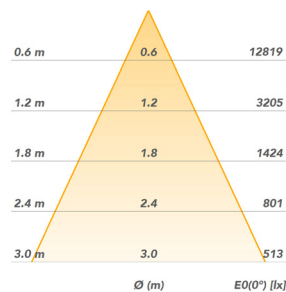

60° (4410-00015)