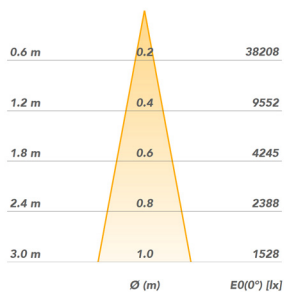

LIXERO

PS-M	LED	P(W)	Output (lm)	Eff (lm/W)	Reflector	Energielabel
4410-00002	927	18	2.119	119	36°	A++
4410-00008	930	18	2.258	127	36°	A++
4410-00014	940	18	2.371	133	36°	A++
4410-00032	Gold	18	2.101	118	36°	A++
4410-00026	Gold+	18	1.430	80	36°	A+
4410-00038	Meat+	18	1.377	77	36°	A+
4410-00020	Fresh Meat	18	1.374	77	36°	A+
4410-00050	Special Meat	18	1.233	65	36°	A
4410-00014	930	18	2.258	127	36°	A++
4410-00017	930	13	1.596	130	36°	A++
4410-00007	930	18	2.258	127	21°	A++
4410-00008	930	18	2.258	127	36°	A++
4410-00009	930	18	2.258	127	60°	A++

21° (4410-00013)